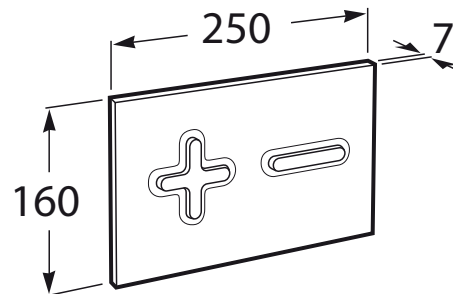

IN-WALL

PL6 DUAL (ONE) - Placa de accionamiento con descarga dual

MEDIDAS

Longitud	250 mm
Altura	160 mm

COLORES Y ACABADOS

PVPR (IVA INCLUIDO)

106,96 €

DIBUJOS TÉCNICOS

CARACTERÍSTICAS

PL6 DUAL (ONE) - Placa de accionamiento con descarga dual para sistemas de instalación "ONE" de Roca. Sin necesidad de utilizar herramientas para la instalación.

Número de pulsadores: 2

COMPATIBLE

DUPLO WC ONE  
FREESTANDING - Bastidor  
con cisterna autoportante  
de doble descarga para  
inodoro suspendido. Codo  
de 90 ° / 110 °

890077020

DUPLO WC ONE  
COMPACT - Bastidor con  
cisterna compacta  
empotrable de doble  
descarga para inodoro  
suspendido. Codo de 90 ° /  
110 °

890073020

DUPLO WC ONE - Bastidor  
con cisterna compacta  
empotrable de doble  
descarga para inodoro  
suspendido. Codo de 90 ° /  
110 °

890070020

Kit de adaptación para  
placas de accionamiento

890064000